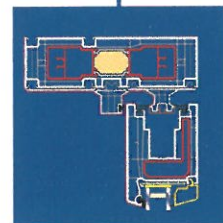

Das Hebe-Schiebetür-System f

Perfekt durchdacht – und einfach praktisch

Innovativ energiesparend

Die energetischen Eigenschaften von Bauelementen werden in Zukunft immer wichtiger. Während große Glasflächen früher beinahe gleichbedeutend mit hohem Wärmeverlust waren, ist VEKASLIDE nun ein innovatives Energiespar-Produkt: Die ausgefeilte Energiespar-Technik mit hochisolierenden Mehrkammerprofilen, Neopor®-gedämmten Zargen und der eigens konzipierten, thermisch getrennten Bodenschwelle ermöglicht beste Wärmedämmung. Je nach Verglasungsart werden so hervorragende Dämmwerte möglich, die die Vorgaben der Energie-Einsparverordnung (EnEV) spielend erfüllen. So hilft VEKASLIDE Ihnen, wertvolle Heizenergie und somit bares Geld zu sparen.