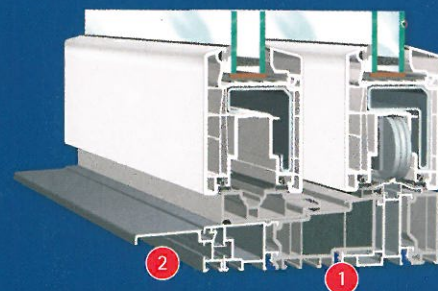

VEKASLIDE

1. 1 Die thermische Trennung der Bodenschwelle sorgt für optimale Wärmedämmwerte
2. 2 Der anklipsbare Wetterschenkel erleichtert nachträgliche Arbeiten an Terrasse oder Balkon.

Hebe-Schiebetür