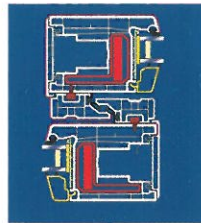

Öffnungsvarianten

2-teiliges Element mit Hebe-Schiebeflügel und Festverglasung

4-teiliges Element mit 2 Festverglasungen

für grenzenlosen Wohnkomfort

Mehr Farbe – mehr Design

Mit Hebe-Schiebe-Türen aus VEKA Profilen lassen sich auch individuelle Gestaltungswünsche spielend leicht realisieren: Als einziges Kunststoff-Hebe-Schiebetür-System auf dem Markt eignet sich VEKASLIDE auch in farbiger Ausführung für jedes Einbauschema! Wählen Sie aus einem großen Angebot verschiedener Farb- und Holzdekore einfach Ihre Lieblingsfarbe aus. Und wenn Sie eine noch originellere Farbgestaltung wünschen: Zusätzlich kann VEKASLIDE mit einer Aluminium-Vorsatzschale in Ihrer Wunschfarbe ausgerüstet werden, was Ihrer Schiebetür eine noch edlere Optik verleiht.